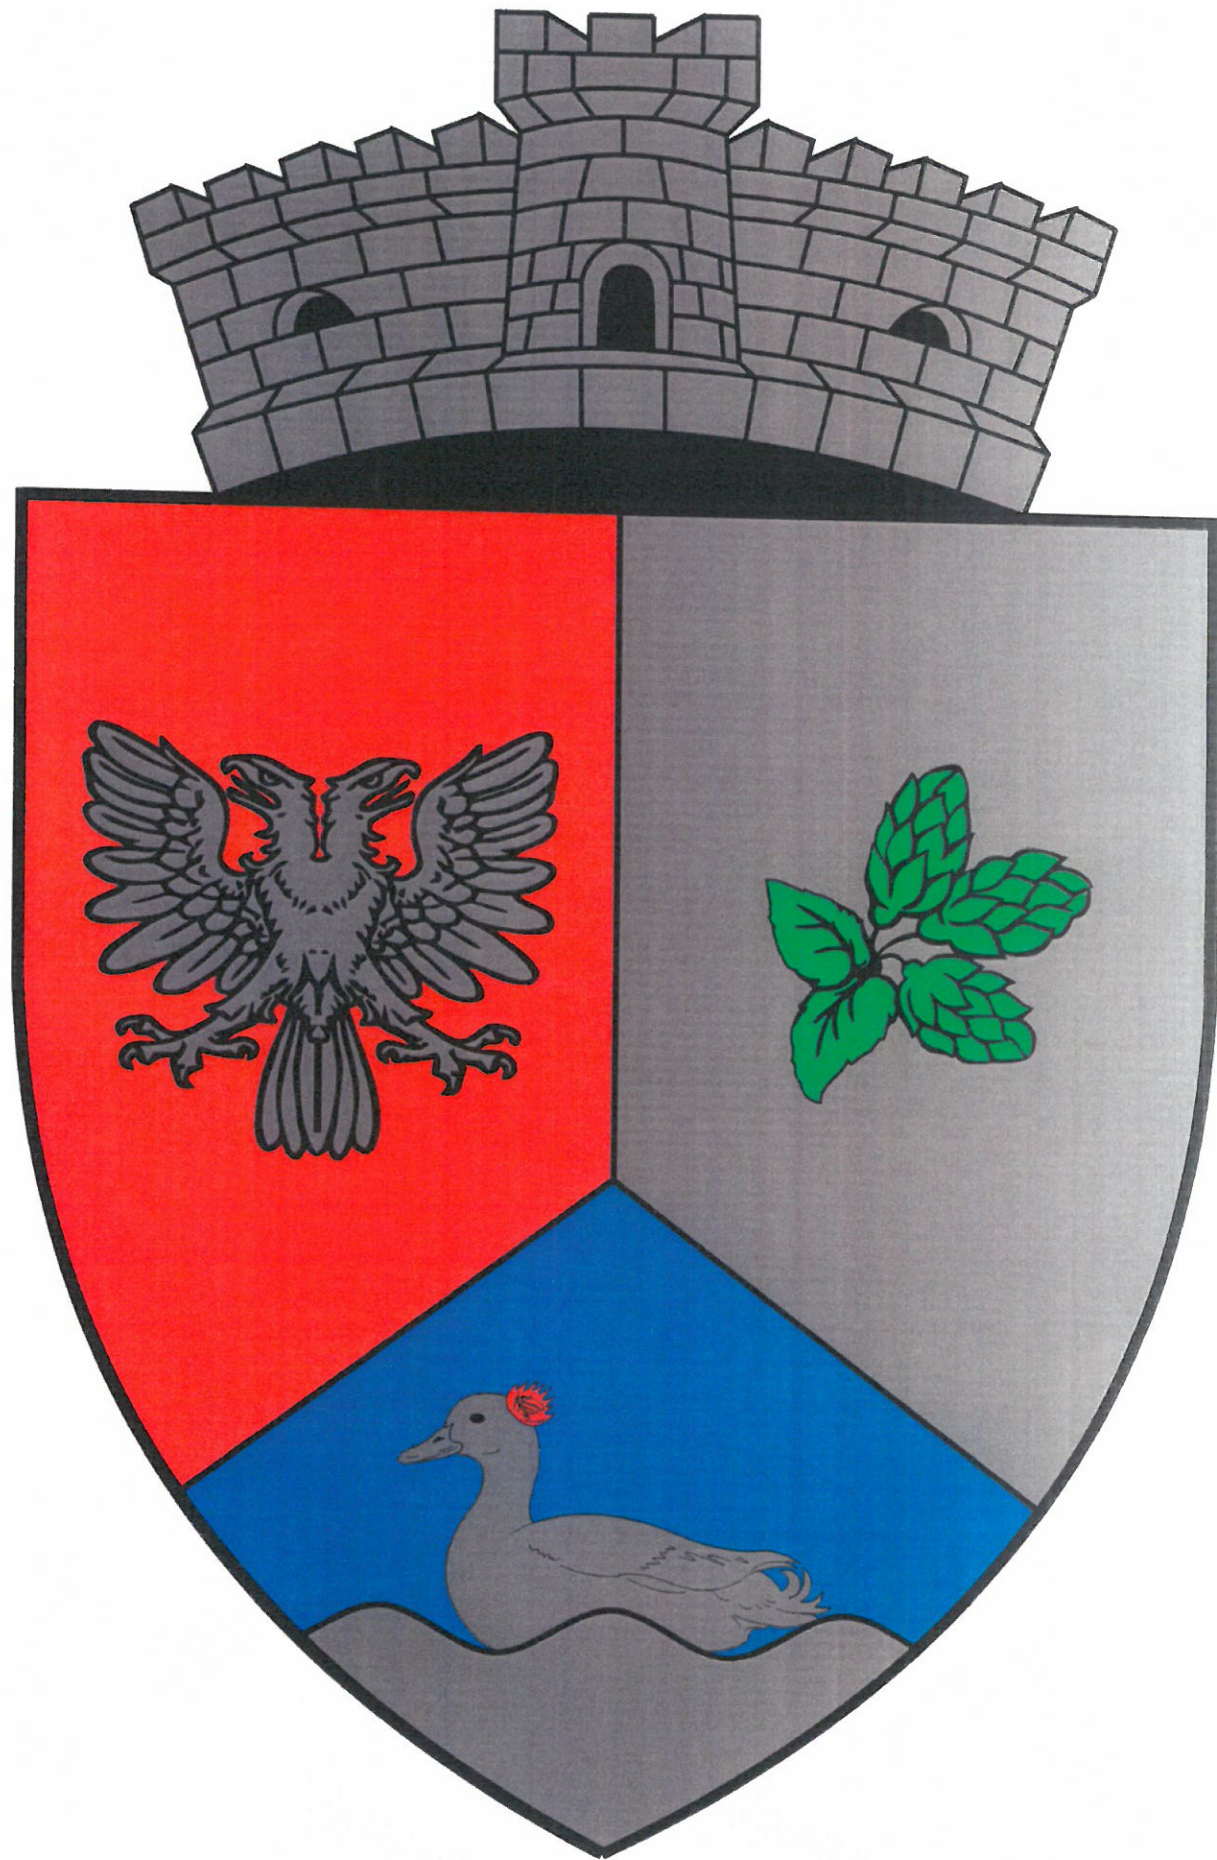

Proprietăți

Hemeius BC varianta 3.jpg

Descarcă   Listează   Zoom In   Zoom Out   Rotare

Nume: Hemeius BC varianta ...

Tip: image/jpeg

Mărime: ~2,8 MO

Varianta nr.: 3

S.C. RomStema S.R.L. • Tel: 0269-234.001 • Fax: 0369-815.972 • heraldica@romstema.ro

Laura Parian Herald > Tel: 0785-955.964
heraldica@romstema.ro

Ionela Oltean Administrator > Tel: 0785-284.661
ionela.oltean@romstema.ro